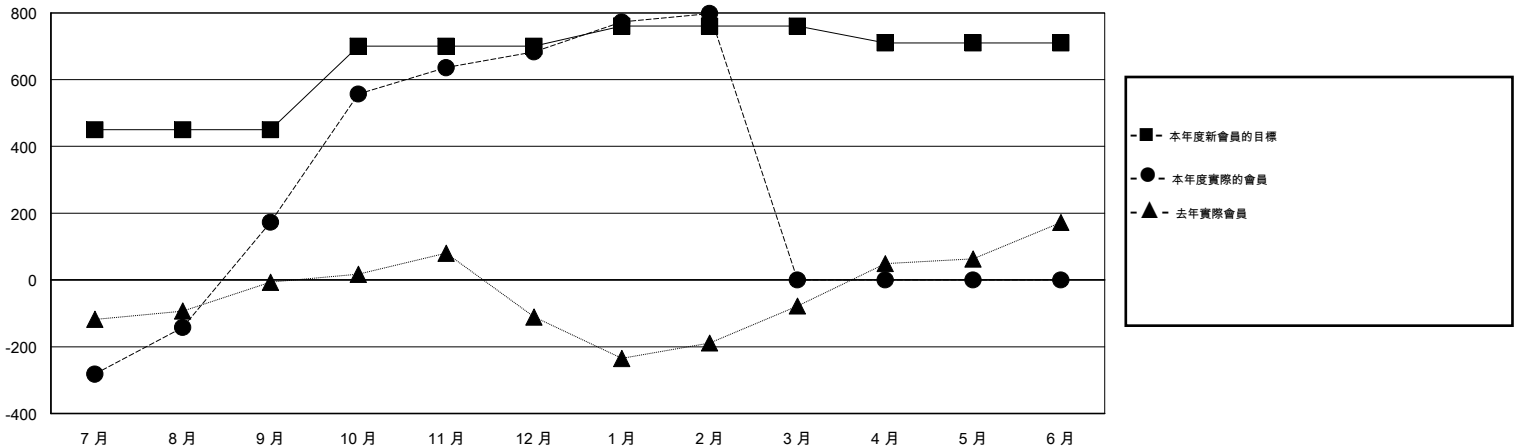

目標和實際會員累積

已取消的分會: 2	105 CLUBS OF 112 增添1位或以上的新會員	性別分佈
放棄的會員		男 2,496 (64.85%)
過世 1		女 1,353 (35.15%)
分會已取消 33	點擊這裡取得健康評估資料	家庭單位會員 193
其他 341		戶長 95
總計 375		非戶長 98