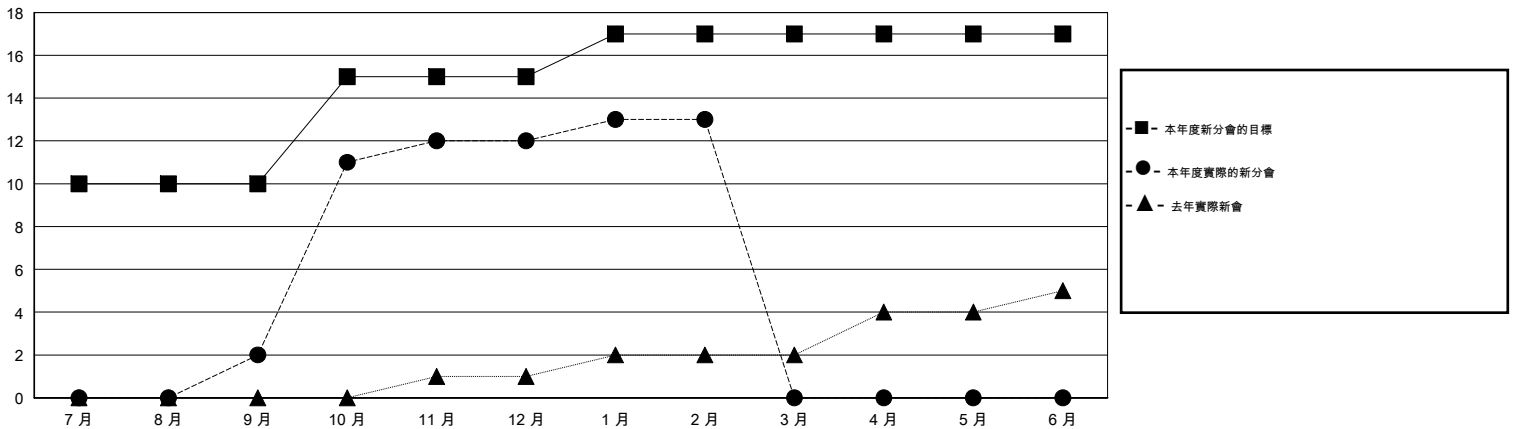

MONTHLY MEMBERSHIP PROGRESS REPORT

District 380

Results as of: 2/28/2015

GMT: WUSHUN XU

地點 CHINA

GMT憲章區 5

分會				
成果 2014-2015				
季	新分會目標	新會	會員流失的分會	淨增/減
7月/8月/9月	10	2	1	1
10月/11月/12月	5	10	1	9
1月/2月/3月	2	1	0	1
4月/5月/6月	0	0	0	0

位會員@每位須繳				
成果 2014-2015				
季	新會員目標	增加的授證/新會員	退會人數	淨增/減
7月/8月/9月	450	466	293	173
10月/11月/12月	250	577	67	510
1月/2月/3月	60	130	15	115
4月/5月/6月	-50	0	0	0

目標與實際新會累積